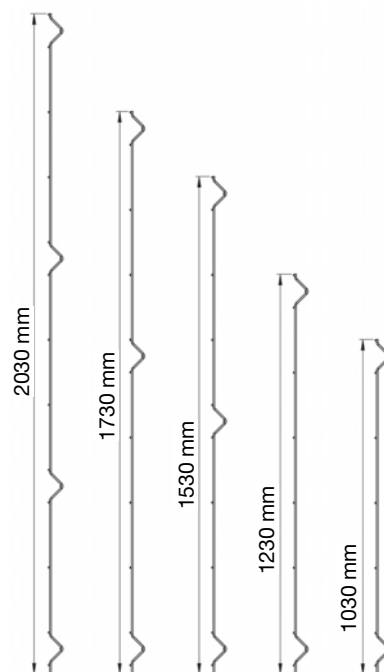

Mattenhöhe in mm ca.	Anzahl Profilierungen	Pfahllänge in mm ca.	Anzahl Auflageböcke je Pfahl
1030	2	1600	3
1230	2	1800	3
1530	3	2200	4
1730	3	2400	4
2030	4	2600	5

Änderungen vorbehalten. Maßangaben sind ca.-Angaben.

75-040917

Standard-Höhen