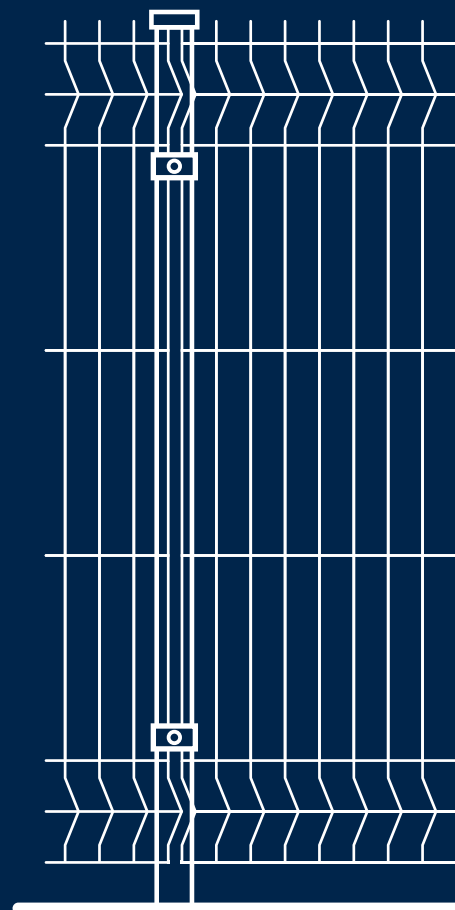

FORMA 3D NYLOFOR 3D

dekorativ | attraktiv

Wir fördern die
Gütegemeinschaft
Metallzauntechnik e.V.

Draht Mayr

Zäune | Gabionen | Tore

RANKO

DER ZAUN.

www.draht-mayr.de

FORMA 3D NYLOFOR 3D

GANZ SCHÖN STABIL

Hier ergänzen sich Form und Funktion aufs Beste: Die Stabgittermatte Forma 3D / Nylofor 3D überzeugt nicht nur durch ihr unverwechselbares Design, sondern auch durch ihre extreme Stabilität. Die dreieckigen Profilierungen verleihen Ihrem Zaun optisch Schwung, gleichzeitig sorgen sie für hohe Standfestigkeit. Je nach Höhe sind die Gitter-Elemente mit zwei, drei oder vier Profilierungen versehen.

RATIONELLE MONTAGE

Unkompliziert präsentiert sich Forma 3D / Nylofor 3D auch bei der Montage: Die passenden Pfähle mit dem Profil 60 / 40 / 2 mm sind ausgestattet mit Kunststoff-Auflageböcken für die Gittermatten. Befestigt werden die Zaun-elemente an den Pfosten mit Hilfe von Profil-Klemmplatten und Spezial-Innensechskantschrauben oder auf Wunsch mit Sicherheitsschrauben.

Forma 3D / Nylofor 3D ist in verschiedenen Varianten erhältlich: feuerverzinkt oder aus verzinkten Drähten geschweißt und pulverbeschichtet. Der Zaun ist in zahlreichen RAL-Farben lieferbar.

Mattenhöhe in mm ca.	Anzahl Profilierungen	Pfahllänge in mm ca.	Anzahl Auflageböcke je Pfahl
1030	2	1600	3
1230	2	1800	3
1530	3	2200	4
1730	3	2400	4
2030	4	2600	5