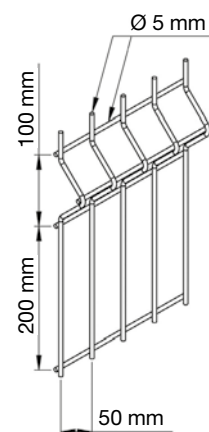

RATIONELLE MONTAGE

Unkompliziert präsentiert sich Forma 3D / Nylofor 3D auch bei der Montage: Die passenden Pfähle mit dem Profil 60 / 40 / 2 mm sind ausgestattet mit Kunststoff-Auflageböcken für die Gittermatten. Befestigt werden die Zaun-elemente an den Pfosten mit Hilfe von Profil-Klemmplatten und Spezial-Innensechskantschrauben oder auf Wunsch mit Sicherheitsschrauben.

Forma 3D / Nylofor 3D ist in verschiedenen Varianten erhältlich: feuerverzinkt oder aus verzinkten Drähten geschweißt und pulverbeschichtet. Der Zaun ist in zahlreichen RAL-Farben lieferbar.

Mattenhöhe in mm ca.	Anzahl Profilierungen	Pfahllänge in mm ca.	Anzahl Auflageböcke je Pfahl
1030	2	1600	3
1230	2	1800	3
1530	3	2200	4
1730	3	2400	4
2030	4	2600	5

Änderungen vorbehalten. Maßangaben sind ca.-Angaben.

75-040917

Standard-Höhen

Verfügbare Maschungen

Draht Mayr

Draht Mayr GmbH
Industriestraße 12
69234 Dielheim
Tel. +49(0)6222 780162
Fax +49(0)6222 78031
verkauf@draht-mayr.de