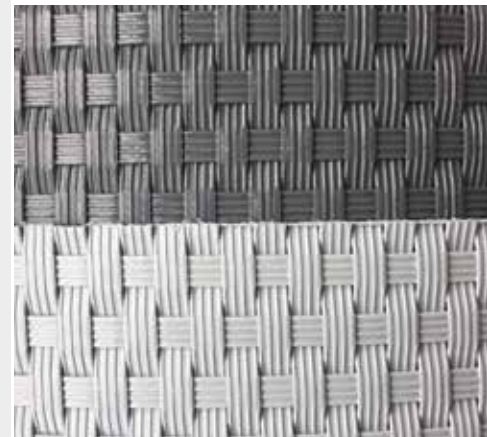

Sichtschutz-Streifen „stabil Rattan“