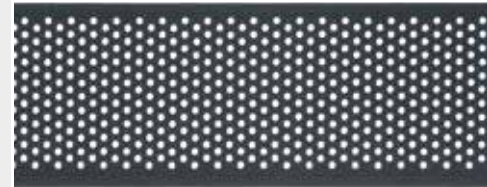

Sichtschutz-Streifen „stabil gelocht“