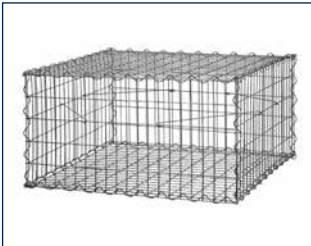

GABIONENGITTER

robust | dekorativ

Aufbaubeispiele

**KORBGRÖSSEN UND
BENÖTIGTE BAUTEILE**

Draht Mayr

Draht Mayr GmbH
Industriestraße 12
69234 Dielheim
Tel. +49(0)6222 780162
Fax +49(0)6222 78031
verkauf@draht-mayr.de

Draht Mayr

Zäune | Gabionen | Tore

KORBGRÖSSEN UND BENÖTIGTE BAUTEILE

Korbgrößen	Trennwände	Gittermattengrößen / Gittermattenanzahl							Spiralstäbe Anzahl			Distanzhalter Anzahl	
		200 x 100 *	200 x 50 *	150 x 100 *	150 x 50 *	100 x 100	100 x 50	50 x 50	150 *	100	50	100	50
50 x 50 x 50	0							6			12		2
100 x 50 x 50	0						4	2		4	8		4
100 x 50 x 100	0					2	4			8	4		8
100 x 100 x 50	0					2	4			8	4		4
100 x 100 x 100	0					6				12			8
150 x 50 x 50 *	0				4			2	4		8		6
	1				4			3	4		12		8
150 x 50 x 100 *	0			2	2		2		4	4	4		12
	1			2	2		3		4	6	6		16
150 x 100 x 50 *	0			2	2		2		4	4	4	2	4
	1			2	2		3		4	6	6		8
150 x 100 x 100 *	0			4		2			4	8		4	8
	1			4		3			4	12			16
200 x 50 x 50 *	0		4					2		8	8		7
	1		4					3		8	12		8
200 x 50 x 100 *	0	2	2				2			12	4		14
	1	2	2				3			14	6		16
200 x 100 x 50 *	0	2	2				2			12	4	3	4
	1	2	2				3			14	6		8
200 x 100 x 100 *	0	4				2				16		6	8
	1	4				3				20			16